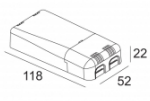

[Enlace web / Ficha de especificaciones](#)

LED POWER SUPPLY MULTI-POWER DIM7
300 90 124
110-240V / 0/50-60Hz
Número de luminarias: 2->4(3) / 3(2)