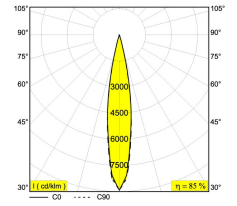

MINI DEEP RINGO TRIMLESS 83020
415 312 832

[Enlace web](#)

59

Forma cortada/tamaño:	 Ø KIT mm
Profundidad de empotrado:	100 mm
Colores disponibles:	NEGRO (415 312 832 B)
NONADJUSTABLE INCL. 1 x LED 4,1-6W / CRI>80 / 3000K / 420-558lm INCL. 1 x LENS FL-20° EXCL. LED POWER SUPPLY 350-500mA-DC Other CRI or KELVIN on request	
Technics LED:	Fuente de luz: 558 lm // 6 W // 94 lm/W Luminaria: 472 lm // 7 W // 68 lm/W
Clase:	III
Peso:	0.2 KG
Nivel de protección:	IP20
Distancia mínima:	no aplicable
Requisitos:	MOUNTING KIT R60 TRIMLESS O.F.A. SPY TUBE TUBE SL TUBE SBL LED POWER SUPPLY 350 / 500mA-DC DIM