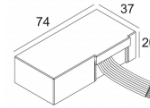

[Enlace web / Ficha de especificaciones](#)

LED POWER CONVERTER 48V-DC to 500 mA-DC / 22W WDL
300 48 500 WDL
Número de luminarias: 3