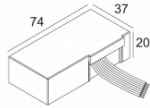

[Enlace web / Ficha de especificaciones](#)

LED POWER CONVERTER 48V-DC to 500 mA-DC / 22W DIM5
300 48 500 ED5
Número de luminarias: 3