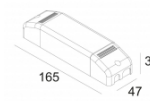

[Enlace web / Ficha de especificaciones](#)

LED POWER SUPPLY MULTI-POWER DIM6
300 90 61
220-240V / 50-60Hz
Número de luminarias: 3 / 3