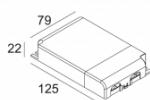

[Enlace web](#) / [Ficha de especificaciones](#)