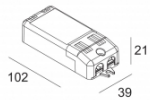

[Enlace web / Ficha de especificaciones](#)

LED POWER SUPPLY 350mA-DC / 10W DIM8
300 90 110
220-240V / 0/50-60Hz
Número de luminarias: 2->2