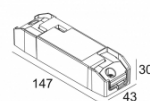

[Enlace web / Ficha de especificaciones](#)

LED POWER SUPPLY MULTI-POWER COMPACT WDL
21012 005W
220-240V / 0/50-60Hz
Número de luminarias: 4 / 4