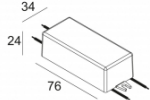

[Enlace web / Ficha de especificaciones](#)

LED POWER SUPPLY 350mA-DC / 16W DIM8
300 90 312
110-240V / 50-60Hz
Número de luminarias: 2->3