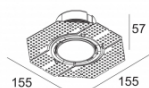

Referencias relacionadas

MOUNTING KIT

[Enlace web](#) / [Ficha de especificaciones](#)