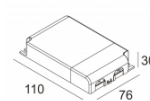

[Enlace web / Ficha de especificaciones](#)

LED POWER SUPPLY MULTI-POWER HV
300 90 135
220-240V / 0/50-60Hz
Número de luminarias: 4->6 / 3->6