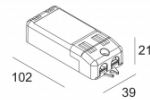

[Enlace web / Ficha de especificaciones](#)

LED POWER SUPPLY 500mA-DC / 11W DIM8
300 90 119
220-240V / 50-60Hz
Número de luminarias: 1