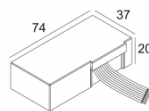

LED POWER CONVERTER 48V-DC to 350 mA-DC / 15W DIM5
300 48 350 ED5

Número de luminarias: 3

Enlace web / Ficha de especificaciones