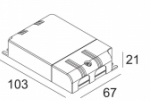

[Enlace web / Ficha de especificaciones](#)

LED POWER SUPPLY MULTI-POWER DIM5
300 90 68
110-240V / 0/50-60Hz
Número de luminarias: 3 / 3(2)