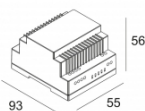

Referencias relacionadas

FUENTE DE ALIMENTACIÓN LED

Enlace web / Ficha de especificaciones

LED POWER CONVERTER 24V-DC TO MULTI CURRENT 48W DIM9
300 90 67

Número de luminarias: 3 / - / -

Enlace web / Ficha de especificaciones