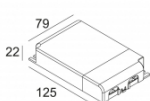

[Enlace web / Ficha de especificaciones](#)

LED POWER SUPPLY MULTI-POWER DIM9
300 90 63
110-240V / 0/50-60Hz
Número de luminarias: 5 / 5