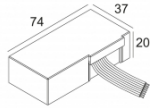

[Enlace web / Ficha de especificaciones](#)

LED POWER CONVERTER 48V-DC to 500 mA-DC / 22W PRO WDL
300 48 500 PRO WDL
Número de luminarias: 3