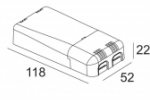

[Enlace web / Ficha de especificaciones](#)

LED POWER SUPPLY 500mA-DC / 20W DIM8
300 90 121
220-240V / 50-60Hz
Número de luminarias: 2->3