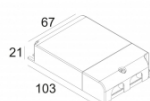

[Enlace web / Ficha de especificaciones](#)

LED POWER SUPPLY MULTI-POWER DIM7
300 90 64
110-240V / 0/50-60Hz
Número de luminarias: 4(3) / 3(2)