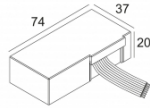

[Enlace web / Ficha de especificaciones](#)

LED POWER CONVERTER 48V-DC to 500 mA-DC / 22W PRO DIM5
300 48 500 PRO ED5
Número de luminarias: 3